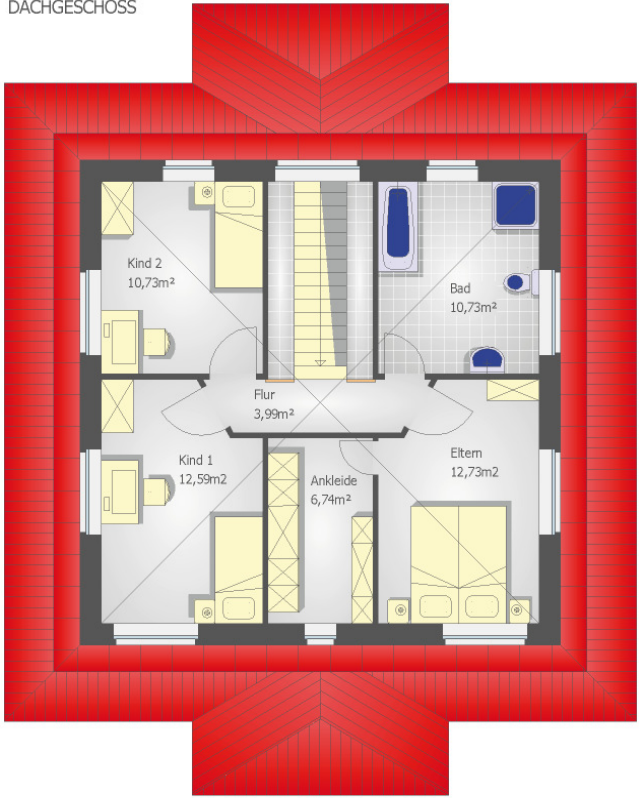

ERDGESCHOSS

Schornstein optional

DACHGESCHOSS

Einfamilienhaus **Plateau**

Nutzbare Fläche	174,95m ²	Wohnfläche	165,55m ²
Erdgeschoss	116,12m ²	Erdgeschoss	108,04m ²
Dachgeschoss	58,83m ²	Dachgeschoss	57,51m ²