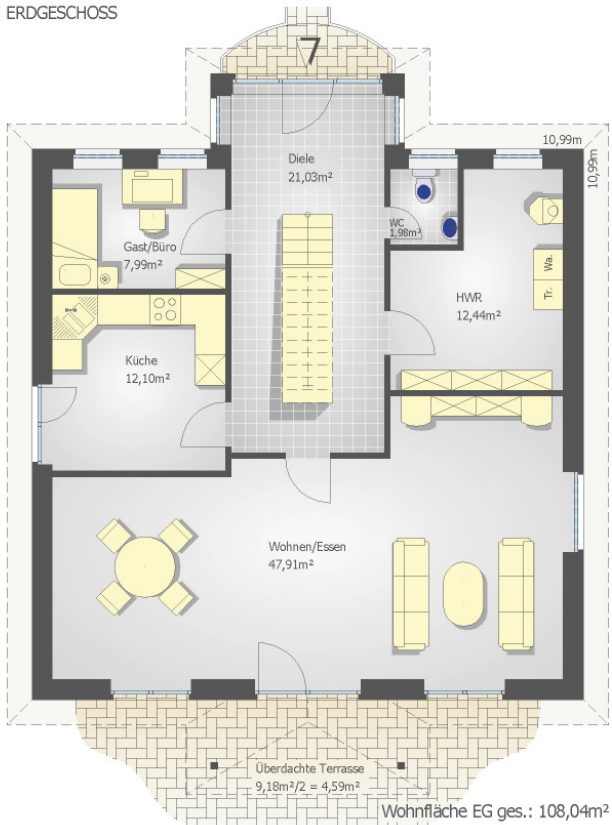

ERDGESCHOSS

Schornstein optional

DACHGESCHOSS

Einfamilienhaus **Plateau**

Nutzbare Fläche	174,95m ²	Wohnfläche	165,55m ²
Erdgeschoss	116,12m ²	Erdgeschoss	108,04m ²
Dachgeschoss	58,83m ²	Dachgeschoss	57,51m ²