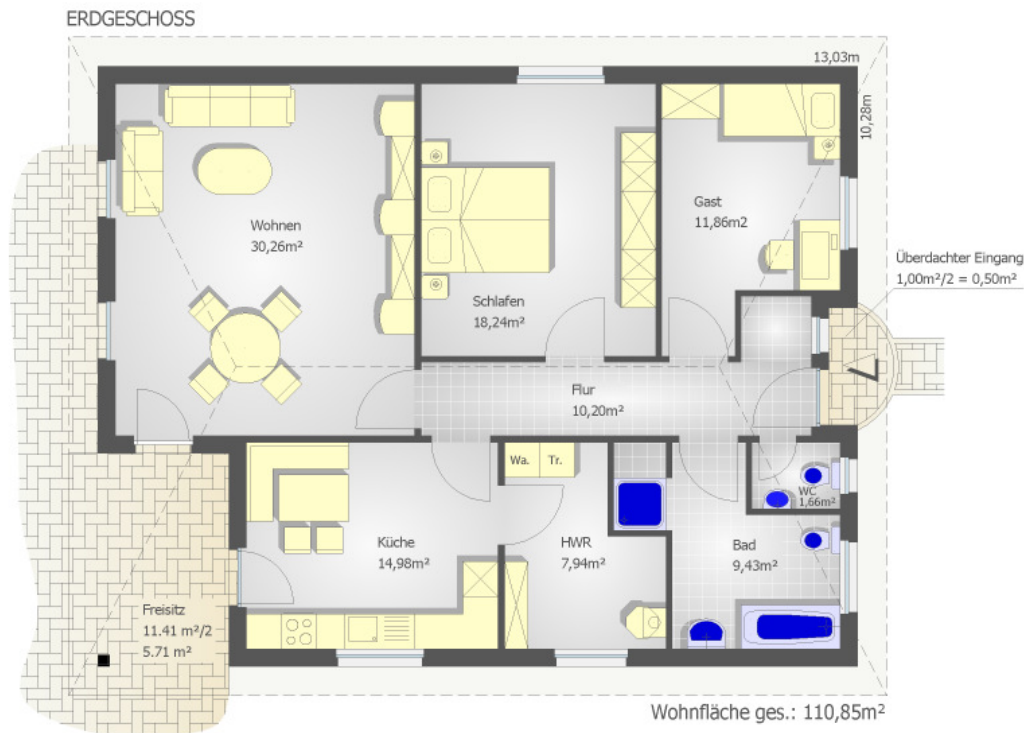

Beweglichkeit in allen Lebenslagen.

Ein eleganter Bungalow der keine Wünsche offen lässt. Dieses Modell bietet alle Annehmlichkeiten für barrierefreies Wohnen. Harmonisch gestaltete Zimmeraufteilung ermöglicht komfortable Bewegungsfreiheit.

Einfamilienhaus **Harmonie**

Nutzbare Fläche 118,56m²

Wohnfläche

110,09m²