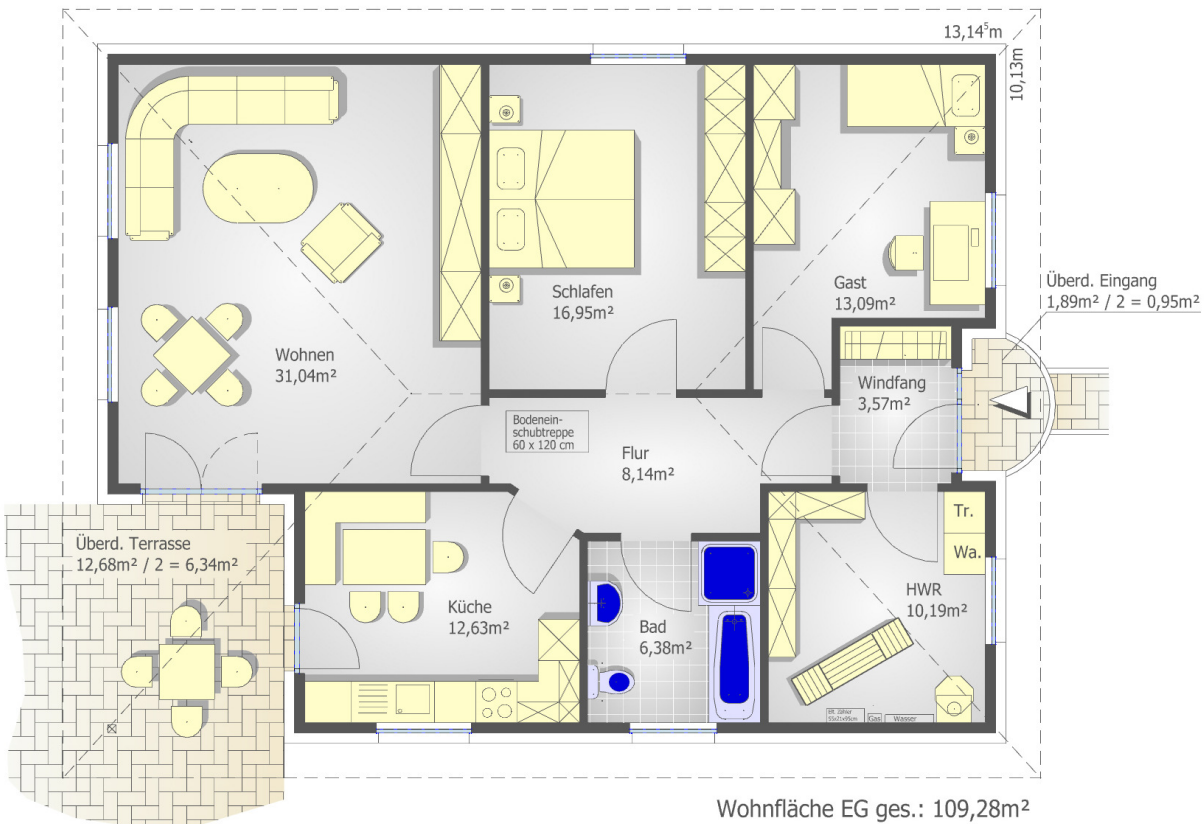

ERDGESCHOSS

Einfamilienhaus Fasson

Nutzbare Fläche 119,72m² Wohnfläche 109,28m²